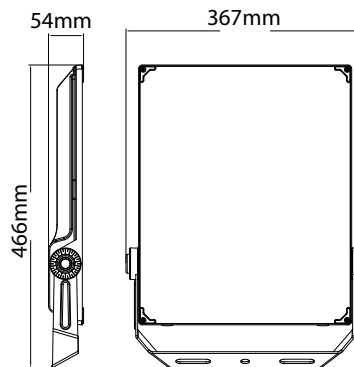

Projecteur LED FLEXLINE - 200 W - 12 EN 1 - IP 66

DTPL6-200W01CCT

GARANTIE 5 ANS 120W 160W 200W

Accessoires disponibles :

Inclus Télécommande CCT

Référence	Puissance	Efficacité	Température de couleur	Angle de diffusion	Branchement	Dimensions	Indice de Protection	Alimentation
DTPL6-200W01CCT-90	200W	170 lm/W	2700K - 6500K	90°	Câble 300 cm	367 x 466 x 54 mm	IP 66	100 - 277V AC
DTPL6-200W01CCT-120	200W	170 lm/W	2700K - 6500K	120°	Câble 300 cm	367 x 466 x 54 mm	IP 66	100 - 277V AC
DTPL6-200W01CCT-130x60	200W	170 lm/W	2700K - 6500K	13x60°	Câble 300 cm	367 x 466 x 54 mm	IP 66	100 - 277V AC

CCT & puissance modifiable

Diffusion de la lumière

DTPL6-200W01CCT-90

DTPL6-200W01CCT-120

DTPL6-200W01CCT-130x60