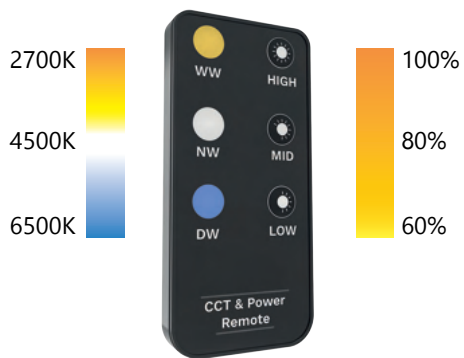

Projecteur LED FLEXLINE - 200 W - 12 EN 1 - IP 66

DTPL6-200W01CCT

GARANTIE 5 ANS 120W 160W 200W

Accessoires disponibles :

Inclus Télécommande CCT

Référence	Puissance	Efficacité	Température de couleur	Angle de diffusion	Branchement	Dimensions	Indice de Protection	Alimentation
DTPL6-200W01CCT-90	200W	170 lm/W	2700K - 6500K	90°	Câble 300 cm	367 x 466 x 54 mm	IP 66	100 - 277V AC
DTPL6-200W01CCT-120	200W	170 lm/W	2700K - 6500K	120°	Câble 300 cm	367 x 466 x 54 mm	IP 66	100 - 277V AC
DTPL6-200W01CCT-130x60	200W	170 lm/W	2700K - 6500K	13x60°	Câble 300 cm	367 x 466 x 54 mm	IP 66	100 - 277V AC

CCT & puissance modifiable

Diffusion de la lumière

DTPL6-200W01CCT-90

DTPL6-200W01CCT-120

DTPL6-200W01CCT-130x60