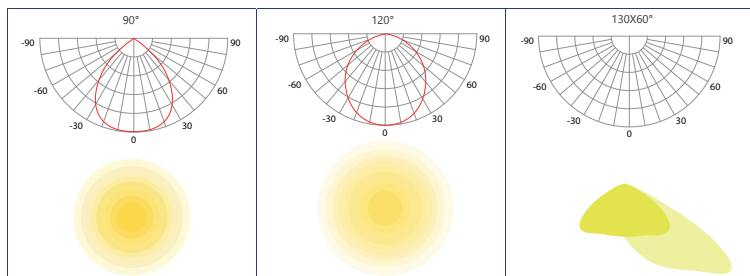

Projecteur LED FLEXLINE - 200 W - 12 EN 1 - IP 66

DTPL6-200W01CCT

GARANTIE 5 ANS 120W 160W 200W

Accessoires disponibles :

Inclus Télécommande CCT

Référence	Puissance	Efficacité	Température de couleur	Angle de diffusion	Branchement	Dimensions	Indice de Protection	Alimentation
DTPL6-200W01CCT-90	200W	170 lm/W	2700K - 6500K	90°	Câble 300 cm	367 x 466 x 54 mm	IP 66	100 - 277V AC
DTPL6-200W01CCT-120	200W	170 lm/W	2700K - 6500K	120°	Câble 300 cm	367 x 466 x 54 mm	IP 66	100 - 277V AC
DTPL6-200W01CCT-130x60	200W	170 lm/W	2700K - 6500K	13x60°	Câble 300 cm	367 x 466 x 54 mm	IP 66	100 - 277V AC

CCT & puissance modifiable

Diffusion de la lumière

DTPL6-200W01CCT-90

DTPL6-200W01CCT-120

DTPL6-200W01CCT-130x60